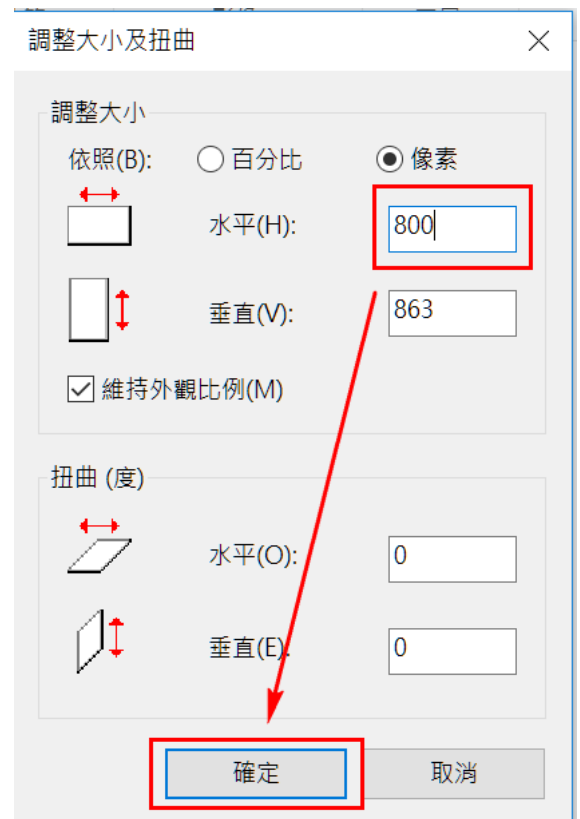

點擊小畫家，我們開始來練習如何縮小照片或圖。

在[檔案]點擊，看到[開啟舊檔]，點擊後準備讀進你要縮小的照片。

如右圖，點擊你要的縮小的圖，按[開啟]。

3. 點擊[調整大小], 出現如下圖, 再選[像素]如下, 看到寬及高, 假設我們的圖需要 800x800, 那我會選較小的那個數字, 如下圖是 3173 較小, 我就以這水平(寬度), 輸入 800。

如右圖, 輸入 800, 再點[確定]。

你在小畫家的下方, 會看到縮小後解析度, 如下圖為 800x863, 看來還不是我們要的 800x800。

所以，我們在圖四個邊的中央，都可以看到一個小點，當你滑鼠移到那點，會出現一個箭頭，即可以按住滑鼠左鍵往上拉，你會看到圖的尺寸變化，到你想要的 800 x 800。

可以存成 PNG 或 JPG 都可。
 這時檔名建議不要使用跟原圖相同，否則你原圖會被覆蓋，也不容易區分。
 我習慣都用原圖的後面加一個 S 或 M。
 例如這張我會存成：
 16165398-S. JPG

你可以看到原來一張圖為 2.9M，縮小為 800x800 時，檔案變 124K，檔案大小縮小到原來 5%，這樣對網頁瀏覽速度當然相對提昇 10 倍以上。